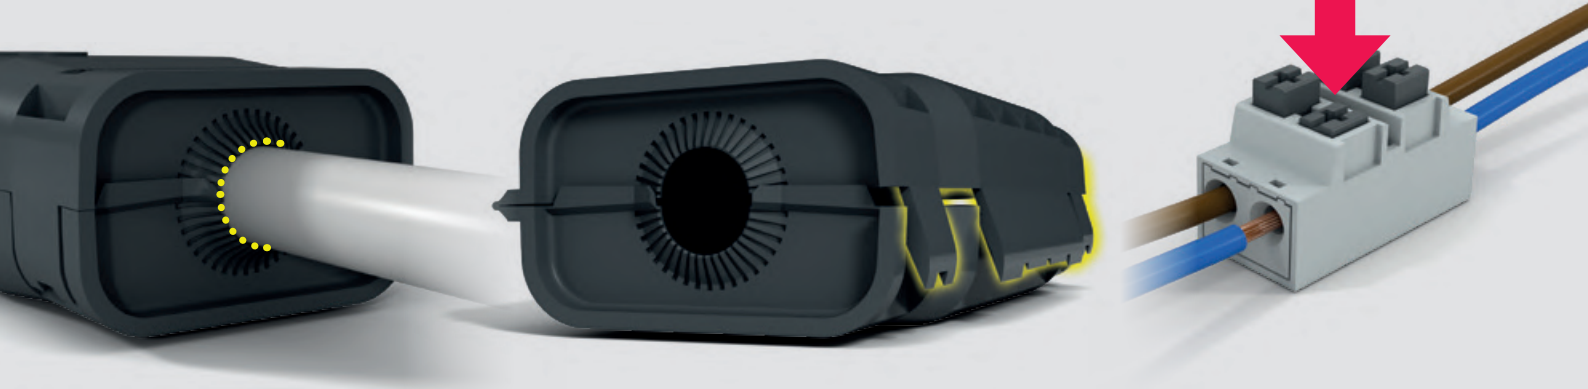

€ 2.199
+IVA

EVO

La nuova serie di giunti e dispositivi di connessione ad isolamento in gel IP68.

MASSIMA
PROTEZIONE

NUOVO SISTEMA
DI AGGANCIO

SEMPLICEMENTE
VELOCI

COD. EV100

EVO PX

Dispositivo di connessione con connettore bipolare a molla per cavi 0,5-1,5 mm²

COD. EV101

EVO 01

Dispositivo di connessione con connettore tripolare a vite per cavi 0,75-2,5 mm²

COD. EV201D

EVO 01D

Dispositivo di connessione con connettore tripolare a vite per cavi passanti e derivati fino a 2,5 mm²