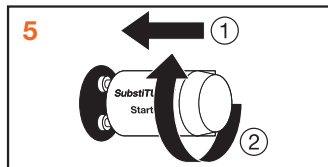

1 Scollegare l'apparecchio dalla rete

2 Rimuovere il tubo T8 tradizionale

4 Smontare lo starter convenzionale

5 Inserire lo starter fornito con SubstiTUBE EM o UN

6 Inserire il SubstiTUBE T8 EM/UN

7 Avvitare il SubstiTUBE T8 EM/UN