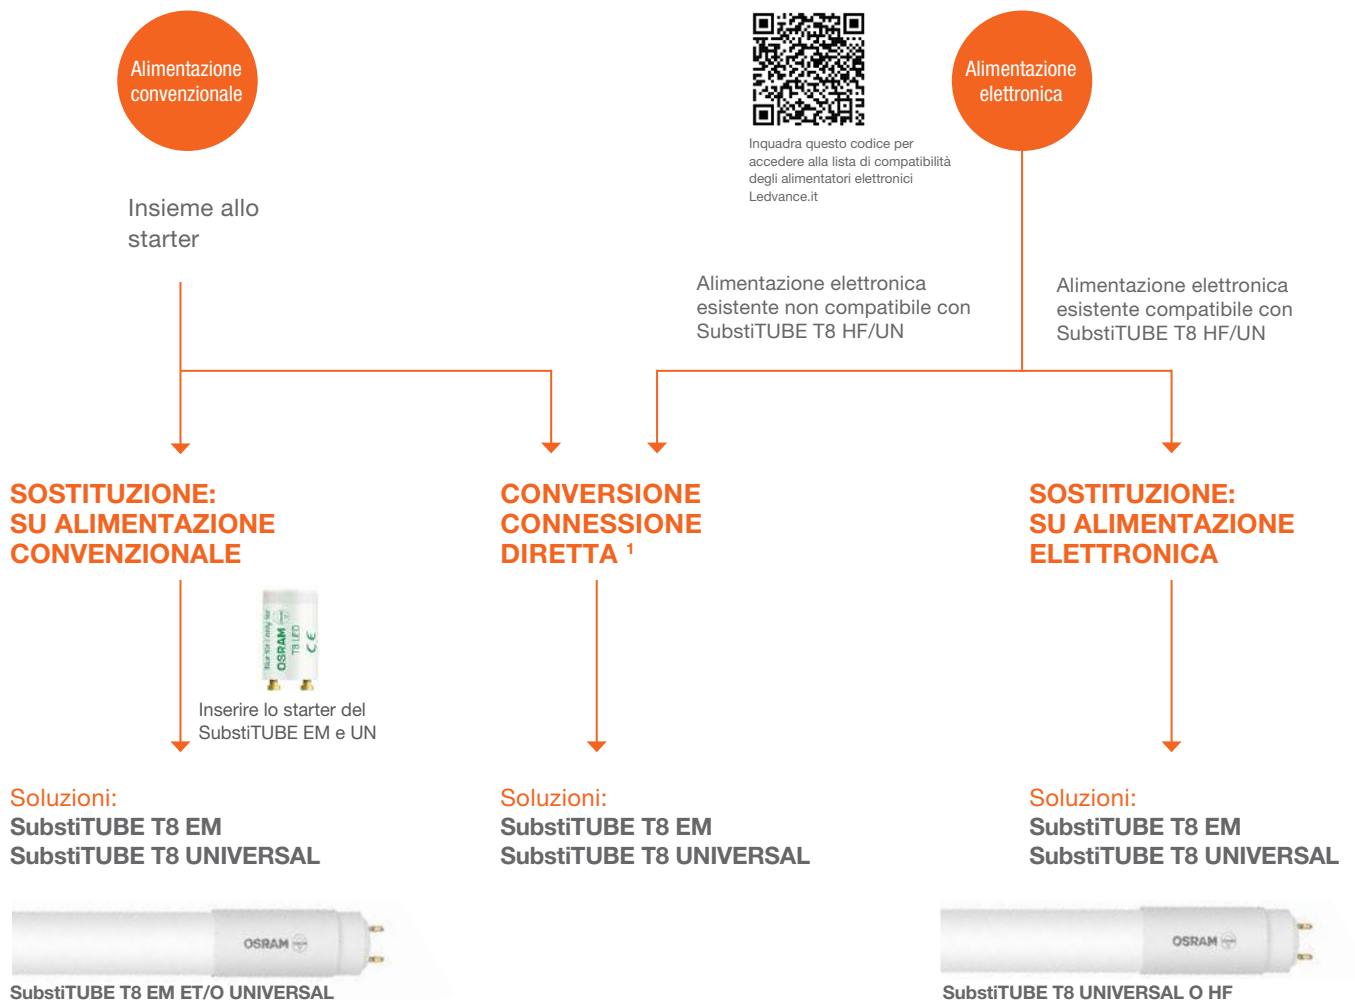

TUBI LED: COME SOSTITUIRE IL TUO TUBO

I criteri per l'installazione di un tubo LED variano notevolmente da un'applicazione all'altra. Per le installazioni del tubo esistente o una conversione dell'apparecchio (ricablaggio), e dall'altro a trovare il SubstiTUBE di cui hai

01 ATTUALMENTE CHE TIPO DI TUBO È INSTALLATO?

T8 Ø26 mm

02 CHE ALIMENTATORE È INSTALLATO: CONVENZIONALE O ELETTRONICO?

¹ La modifica dell'apparecchio porta alla perdita della sua certificazione. Questa operazione può essere eseguita solo da un elettricista qualificato e l'apparecchio modificato deve essere sottoposto a un organismo di prova per la certificazione.