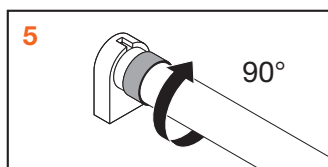

1 Scollegare l'apparecchio dalla rete

2 Rimuovere il tubo T8 o T5 tradizionale

4 Inserire il SubstiTUBE T8 HF o UN o T5 HF

6 Collegare alla corrente

Il gioco è fatto!

CONVERSIONE DI APPARECCHI T8 O T5

1 Scollegare l'apparecchio dalla rete