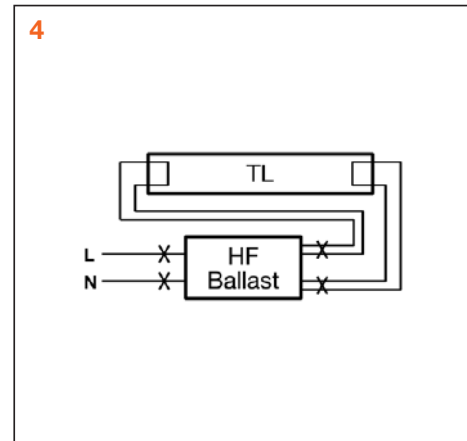

4 Rimuovere l'alimentatore elettronico/convenzionale
Per gli alimentatori tradizionali: rimuovere anche i condensatori