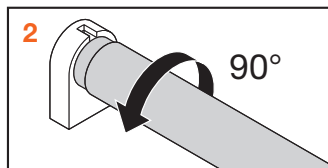

1 Scollegare l'apparecchio dalla rete

2 Rimuovere il tubo T8 tradizionale

4 Smontare lo starter convenzionale

5 Inserire lo starter fornito con SubstiTUBE EM o UN

6 Inserire il SubstiTUBE T8 EM/UN

7 Avvitare il SubstiTUBE T8 EM/UN