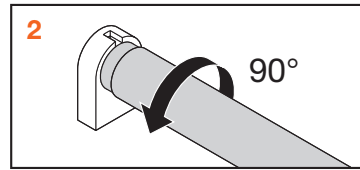

1 Scollegare l'apparecchio dalla rete

2 Rimuovere il tubo T8 o T5 tradizionale

4 Inserire il SubstiTUBE T8 HF o UN o T5 HF

6 Collegare alla corrente

Il gioco è fatto!

CONVERSIONE DI APPARECCHI T8 O T5

1 Scollegare l'apparecchio dalla rete