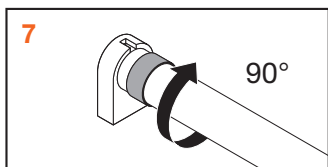

1 Scollegare l'apparecchio dalla rete

2 Rimuovere il tubo T8 tradizionale

4 Smontare lo starter convenzionale

5 Inserire lo starter fornito con SubstiTUBE EM o UN

6 Inserire il SubstiTUBE T8 EM/UN

7 Avvitare il SubstiTUBE T8 EM/UN