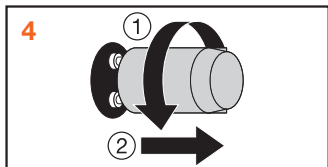

1 Scollegare l'apparecchio dalla rete

2 Rimuovere il tubo T8 tradizionale

4 Smontare lo starter convenzionale

5 Inserire lo starter fornito con SubstiTUBE EM o UN

6 Inserire il SubstiTUBE T8 EM/UN

7 Avvitare il SubstiTUBE T8 EM/UN